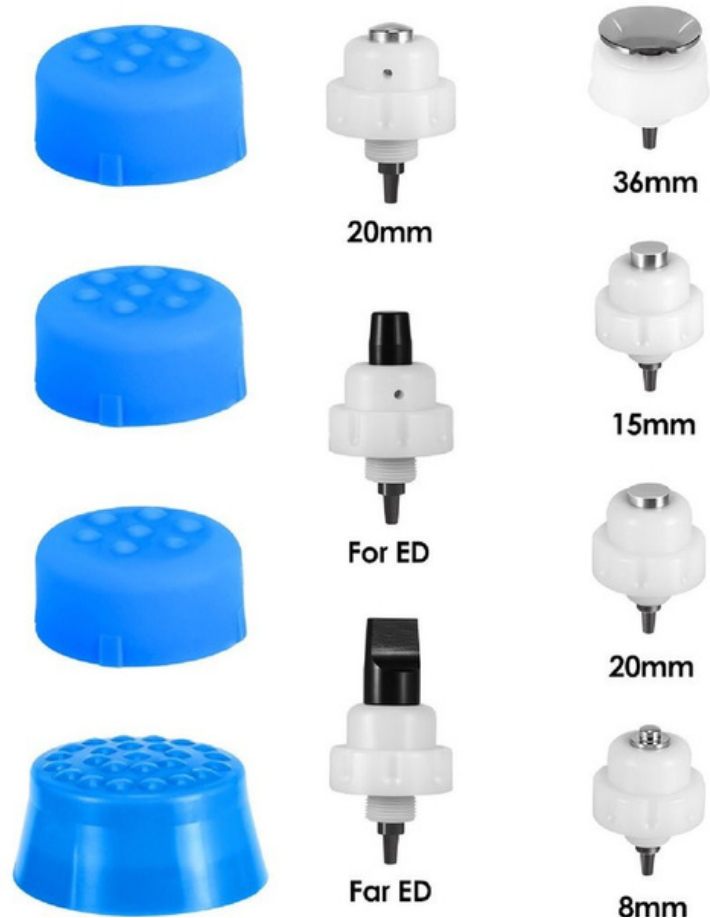

lentilles de haute qualité: Les lentilles de haute qualité offrent un niveau de confort et une durabilité accrue.

compatibilité universelle: Veuillez vérifier les images et la compatibilité universelle avant de commander. La gamme d'applications est large pour les applications, y compris la fabrication et la production de machines de précision.

caractéristiques uniques: Caractéristiques de la machine, il a les caractéristiques de faible consommation d'énergie, une grande fiabilité et des performances élevées. Cet outil de suppression du point d'acupuncture a les caractéristiques uniques et est très pratique. Caractéristiques des fonctions de protection contre les surcharges, la surchauffe et la surintensité.

matériaux haut de gamme: Fabriqué à partir de matériaux haut de gamme, il est sûr et durable à utiliser.

tissus de haute qualité: Cet appareil de thérapie d'énergie est un outil idéal pour la mise en forme et le levage des tissus mous. Les équipements anti-cellulite conviennent pour les exercices de fitness, le levage des hanches et les massages d'impact au sol, aux tissus de haute qualité.

utilisation universelle: Convient à une utilisation universelle sur toutes les surfaces, y compris le bois, les carreaux, la pierre et les sols.